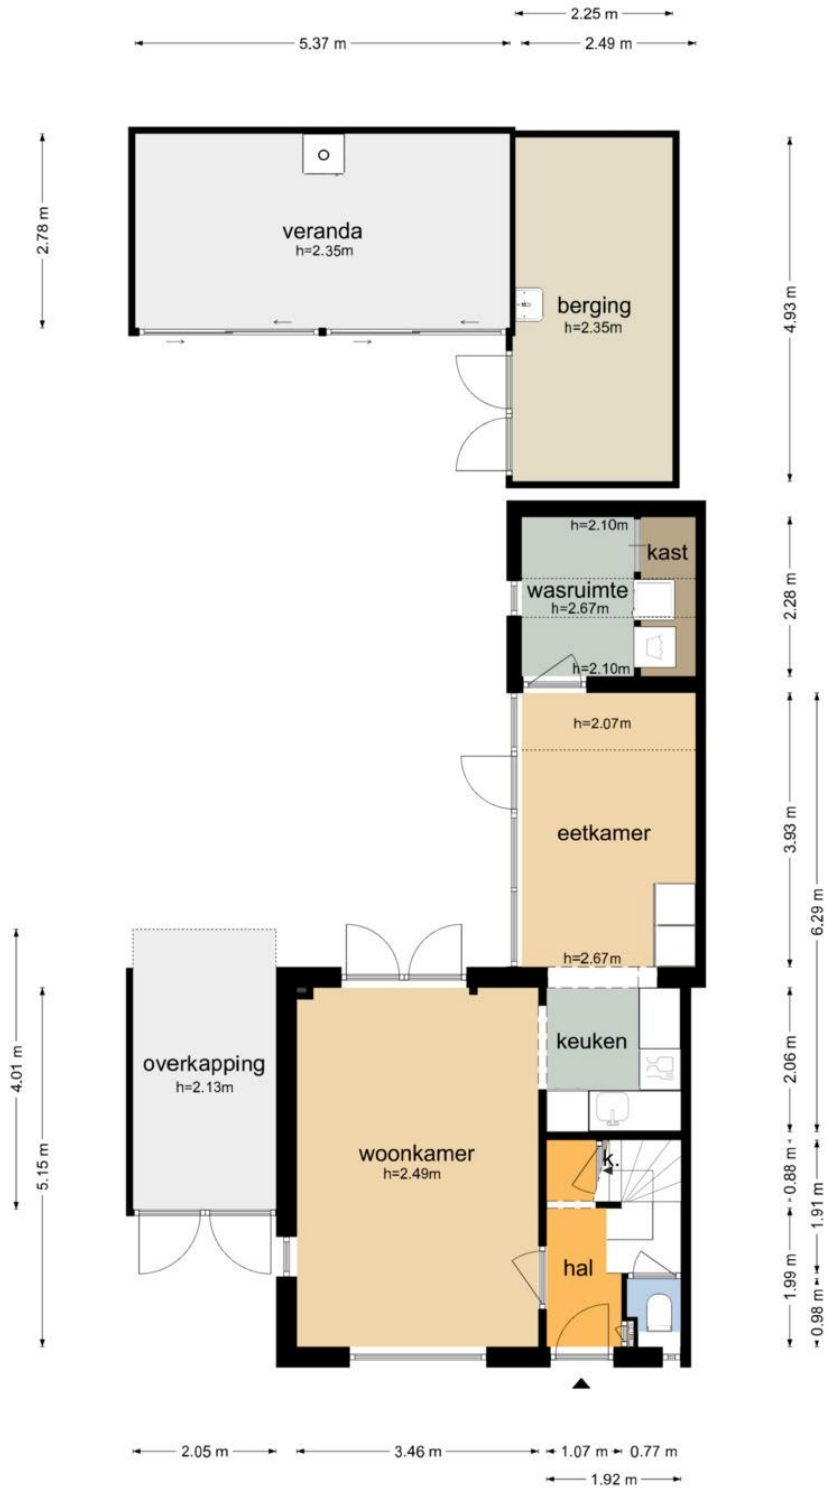

Sigmondstraat 40 - Werkendam
Begane Grond

De plattegronden zijn geproduceerd voor promotionele doeleinden en ter indicatie.
Aan de plattegronden kunnen geen rechten worden ontleend
© www.objectenco.nl