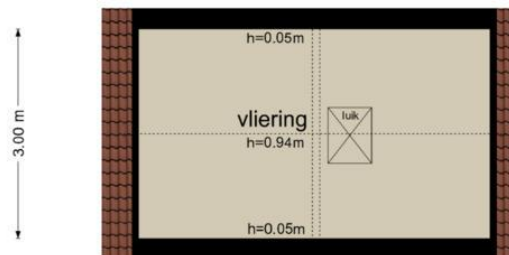

**Sigmondstraat 40 - Werkendam  
Tweede Verdieping**

5.03 m

De plattegronden zijn geproduceerd voor promotionele doeleinden en ter indicatie.  
Aan de plattegronden kunnen geen rechten worden ontleend  
© www.objectenco.nl